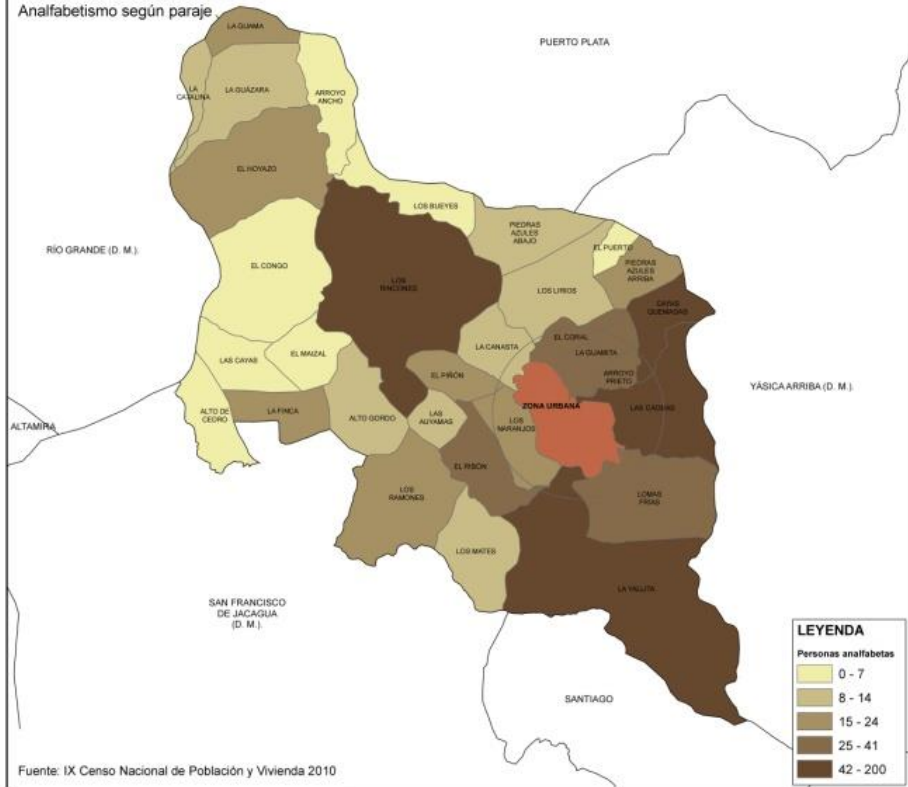

PEDRO GARCÍA (D. M.).

Analfabetismo según paraje

Fuente: IX Censo Nacional de Población y Vivienda 2010

ZONA URBANA PEDRO GARCÍA

250102

Analfabetismo según barrio