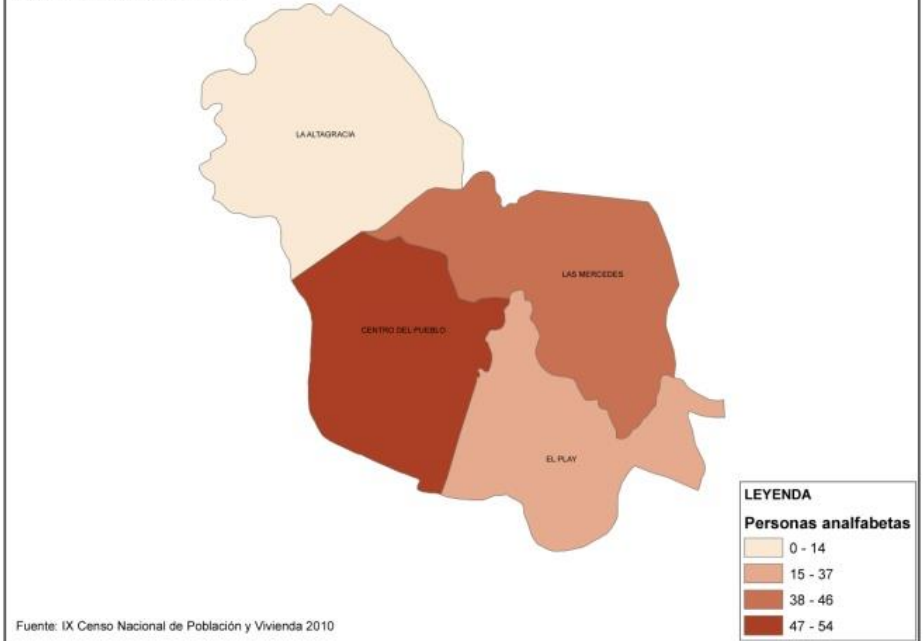

Fuente: IX Censo Nacional de Población y Vivienda 2010

República Dominicana
Ministerio de Economía, Planificación y Desarrollo
OFICINA NACIONAL DE ESTADÍSTICA
DEPARTAMENTO DE CARTOGRAFÍA

GEORREFERENCIACIÓN DEL ANALFABETISMO EN LA REPÚBLICA DOMINICANA

PEDRO GARCÍA (D. M.).